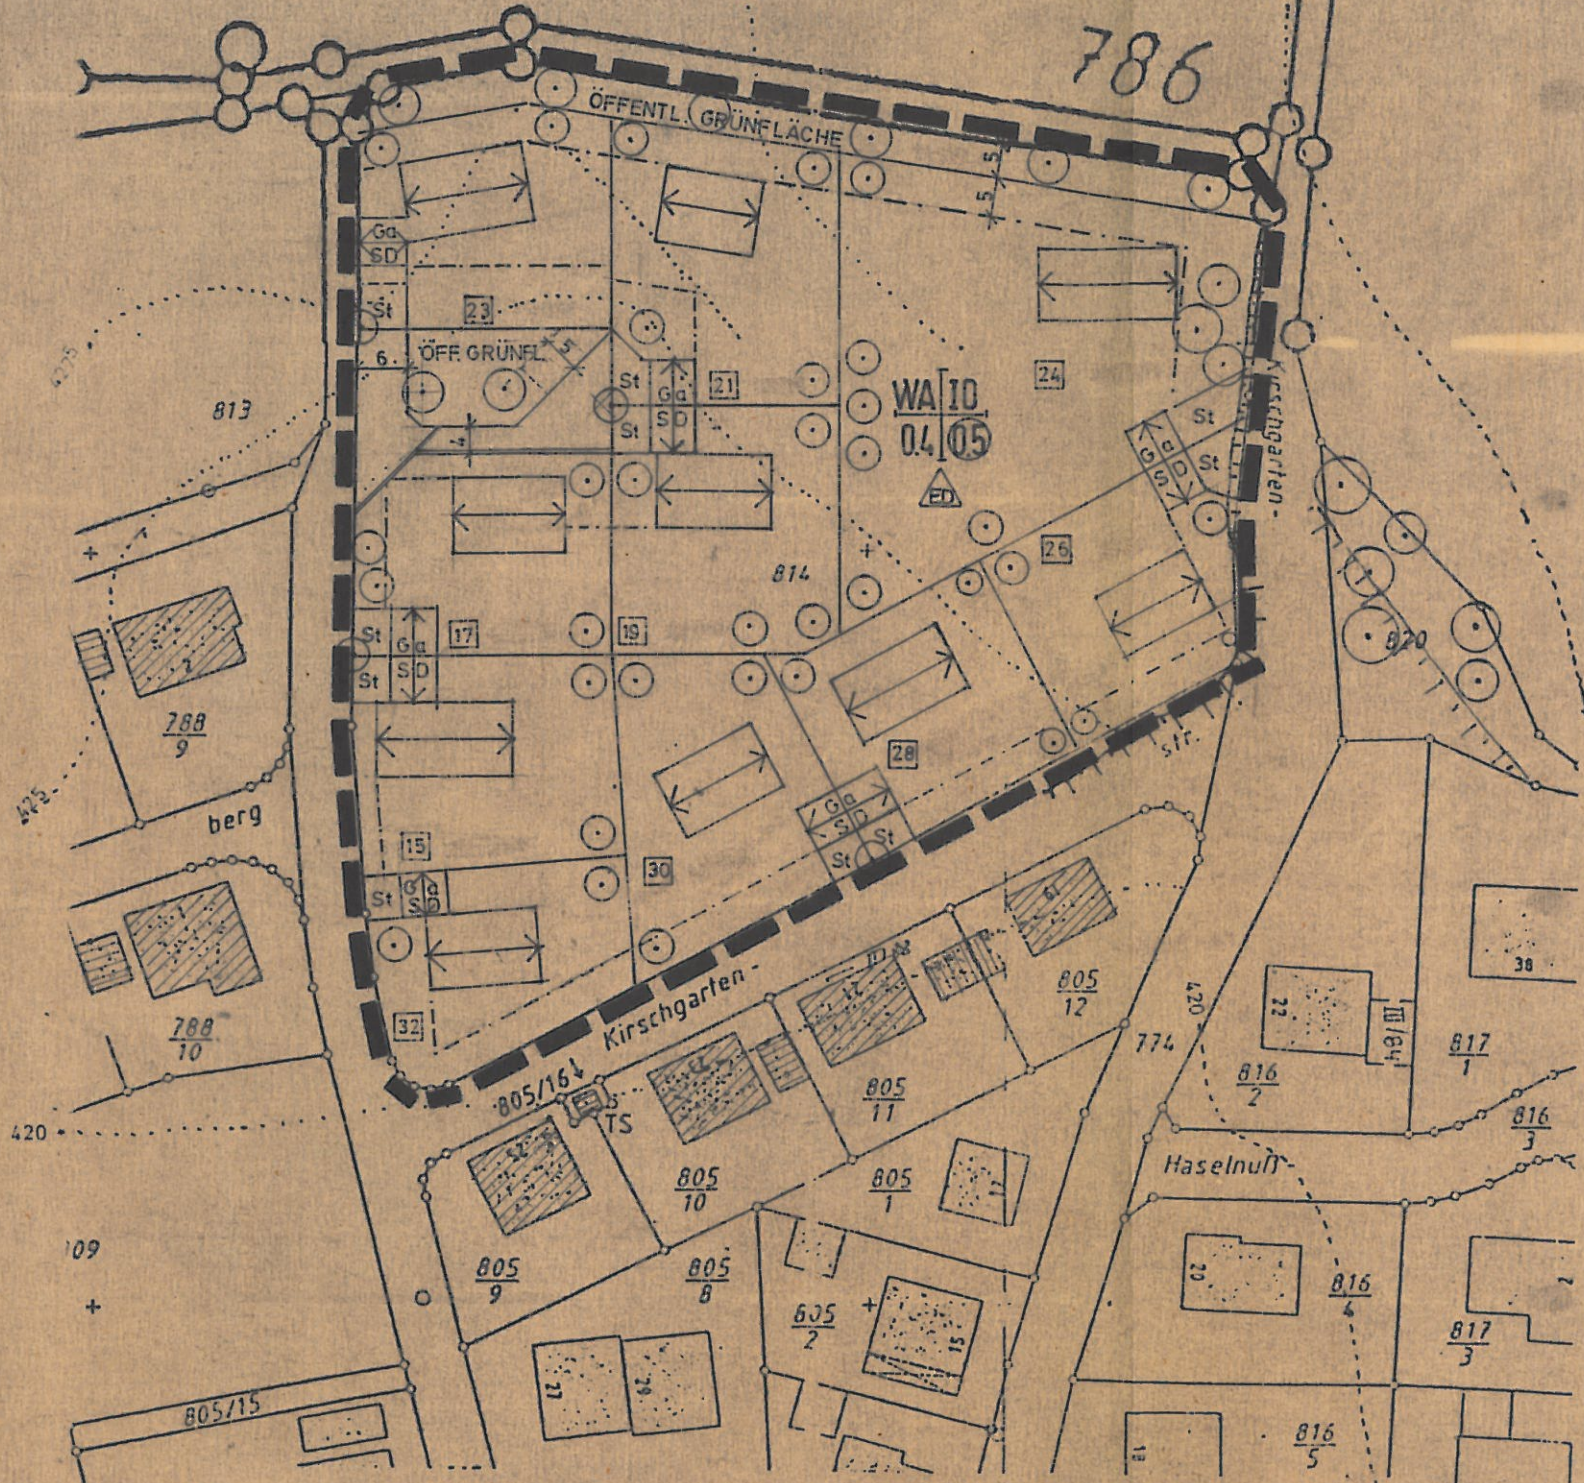

775

786

Auszug aus dem Katasterkartenwerk

Flurkarte/Ausschnitt aus der Flurkarte 34-15.1 24-16.5
 Maßstab 1 : 1000 (Vergrößerung aus 1 : 5000)
 Gemarkung *Ehkirchen*
 Weitergabe von Vervielfältigungen an Dritte nicht erlaubt.
 Kartenstand 03. AUG. 1988 Vermessungsamt Donauwörth
 In der Darstellung der Grenzen können Veränderungen berücksichtigt sein, die noch nicht in das Grundbuch übernommen sind.
 Der Gebäudenachweis kann vom örtlichen Bestands abweichen.

Donauwörth, den 03. AUG. 1988
 Vermessungsamt Donauwörth

l. A.

Geiler